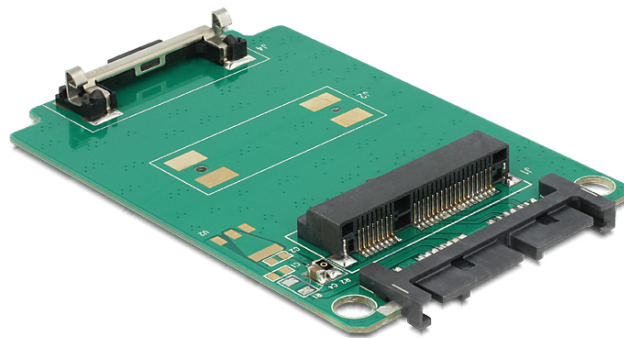

Μετατροπέας Micro SATA 1.8" 16 ακίδων > mSATA πλήρους μεγέθους

Περιγραφή

Αυτός ο μετατροπέας από τη Delock σας δίνει τη δυνατότητα να συνδέσετε δίσκο SSD mSATA σε διαμόρφωση μισού ή πλήρους μεγέθους που μπορεί να χρησιμοποιηθεί ως δίσκος HDD 1.8". Ο μετατροπέας μπορεί να εγκατασταθεί εσωτερικά στο σύστημά σας μέσω της διεπαφής SATA 16 ακίδων.

Χαρακτηριστικά

- Συνδετήρας:
1 x Micro SATA 16 ακίδων, αρσενική >
1 x υποδοχή mSATA (πλήρους μεγέθους)
- Παράγοντας μορφής: 1.8"
- Για μονάδα mSATA 3,3 V
- Δίσκος επανεκκίνησης
- Διαστάσεις (ΜxΠxΥ): περίπου 76 x 50 x 7 mm
- Ανεξαρτήτως λειτουργικού συστήματος, δεν χρειάζεται εγκατάσταση μονάδας

Απαιτήσεις συστήματος

- Μια ελεύθερη διεπαφή Micro SATA 16 ακίδων

Περιεχόμενα συσκευασίας

- Μετατροπέας

Αρ. προϊόντος 62520

EAN: 4043619625208

Χώρα προέλευσης: China

Συσκευασία: Retail Box