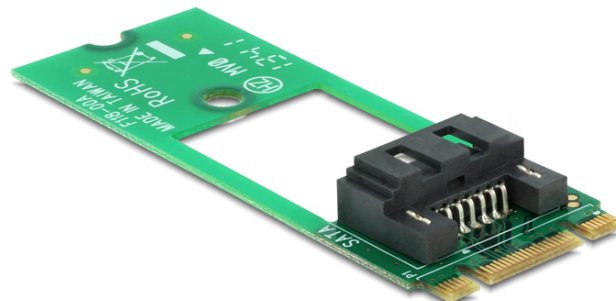

## Adaptor M.2 cheie B+M la SATA, 7 pini - factor de formă 2260

### Descriere scurta

Acest adaptor de la Delock transformă interfața M.2 într-o interfață SATA cu 7 pini. Astfel, veți putea conecta, de exemplu, o unitate SSD SATA la interfața M.2.

**M.2**

### Specification

- Conectori:
  - 1 x 59 de pini M.2 cu cheie tip B+M mamă >
  - 1 x SATA, 7 pini tată
- Interfață: SATA
- Factor de formă: M.2 2260
- Adecvat pentru fantă M.2 cu cheie tip B sau B bazată pe SATA
- Rată de transfer a datelor de până la 6 Gb/s
- Temperatură în stare de funcționare: -40 °C ~ 85 °C
- Dimensiunii (LxIxÎ): aprox. 60 x 22 x 11 mm
- Independent de SO, nu este necesară instalarea de drivere

### Cerinte de sistem

- O interfață M.2 liberă cu cheie B sau cheie M