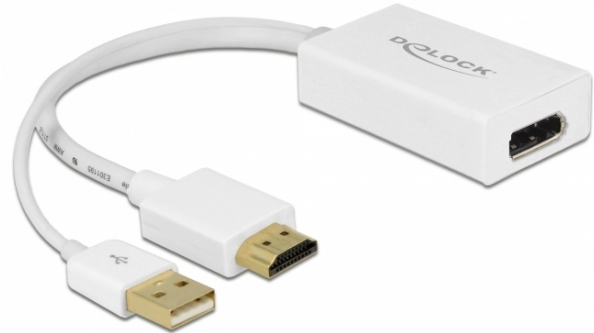

# Adapter HDMI-A-dugós csatlakozó > DisplayPort 1.2-csatlakozóhévely fehér

## Leírás

Ezzel a Delock adapterrel DisplayPort-monitor csatlakoztathat a rendszeréhez egy szabad HDMI-csatlón keresztül. Az adapter legfeljebb 4K Ultra HD (30 Hz) felbontást támogat és visszamenőlegesen kompatibilis a Full-HD 1080p szabvánnyal.

## Műszaki adatok

- Csatlakozó:  
Bemenet:  
1 x HDMI-A 19 érintkezős dugó  
1 x USB A-típusú dugó (tápellátás)  
Kimenet:  
1 x DisplayPort 20 érintkezős hüvely
- Lapkakészlet: STDP2600
- DisplayPort 1.2 és High Speed HDMI specifikáció
- Nagysebességű HDMI-vevőegység - csatlakozási sebesség akár 2,97 Gb/s adatpáronként
- Felbontás: max. 4Kx2K @ 30 Hz; 1920 x 1080 @ 120 Hz (a rendszertől és csatlakoztatott hardvertől függően)
- 3D megjelenítők támogatása
- Támogatja a 7.1-es hangcsatorna használatát max. 192 kHz-es mintavételezési frekvenciával
- Támogatja a HDCP 1.3 használatát
- Aranyozott csatlakozó
- Színmélység:  
RGB / YCC (4:4:4) - 16 bites szín  
YCC (4:2:2 / 4:2:0) - 16 bites szín
- Energiafogyasztás:  
működés: kb. 500 mW  
készenlét: kb. 25 mW
- Szín: fehér
- Kábelhosszúság a csatlakozóval együtt: kb. 24,5 cm
- Operációs rendszertől független, illesztőprogram telepítése nem szükséges