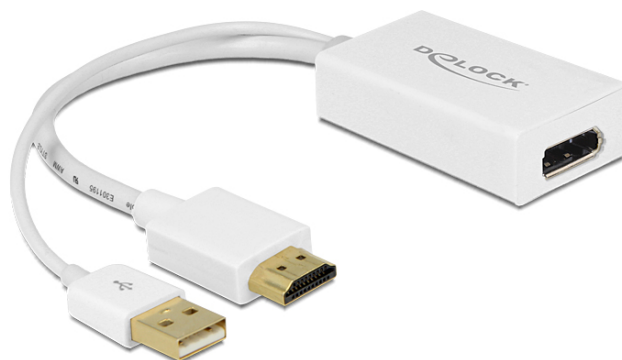

Delock Adattatore HDMI-A maschio > DisplayPort 1.2 femmina bianco

Descrizione

Questo adattatore Delock consente di collegare un monitor DisplayPort al proprio sistema tramite un'interfaccia HDMI libera. L'adattatore supporta una risoluzione fino a 4K Ultra HD a 30 Hz ed è compatibile con le configurazioni precedenti Full HD 1080p.

24,5 cm

Specifiche

- Connettori:
 - Ingresso:
 - 1 x HDMI-A a 19 pin maschio
 - 1 x USB Tipo-A maschio (alimentatore)
 - Uscita:
 - 1 x DisplayPort a 20 pin femmina
- Chipset: STDP2600
- DisplayPort 1.2 e High Speed HDMI specifica
- Ricevitore HDMI ad Alta Velocità - velocità di connessione fino a 2,97 Gb/s per ogni coppia di dati
- Risoluzione fino a 4Kx2K @ 30 Hz; 1920 x 1080 @ 120 Hz (a seconda del sistema e dell'hardware collegato)
- Supporta display 3D
- Supporta un canale Audio a 7.1 fino a 192 kHz di frequenza di campionamento
- Supporta HDCP 1.3
- Connettori dorato
- Profondità del colore:
 - RGB/YCC (4:4:4) - colore a 16 bit
 - YCC (4:2:2/4:2:0) - colore a 16 bit
- Consumo:
 - funzionamento: ca. 500 mW
 - standby: ca. 25 mW
- Colore: bianco
- Lunghezza cavo con connettori: ca. 24,5 cm
- Sistema operativo indipendente, non è necessaria l'installazione del driver

Requisiti di sistema

- Un porta HDMI-A femmina disponibile
- Un porta USB-A femmina disponibile
- Monitor con un'interfaccia DisplayPort disponibile
- Un cavo DisplayPort

Contenuto della confezione

- Adattatore da HDMI a DisplayPort