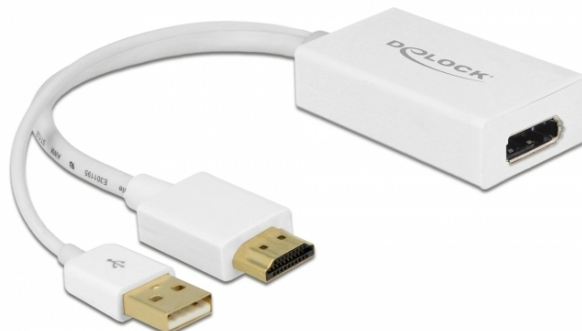

Adaptér HDMI-A samec > DisplayPort 1.2 samice bílá

Popis

Tento adaptér od Delocku umožňuje připojení DisplayPort monitoru k vašemu systému přes volné rozhraní HDMI. Adaptér podporuje rozlišení až do 4K Ultra HD při 30 Hz a je zpětně kompatibilní s Full-HD 1080p.

24,5 cm

Specifikace

- Konektor:
Vstup:
 - 1 x HDMI-A 19 pin samec
 - 1 x USB Typ-A samec (napájení)Výstup:
 - 1 x DisplayPort 20 pinový samice
- Chipset: STDP2600
- DisplayPort 1.2 specifikace a High Speed HDMI
- High Speed HDMI přijímač – rychlost spojení až 2,97 Gb/s na datovém páru
- Rozlišení až 4Kx2K @ 30 Hz; 1920 x 1080 @ 120 Hz (v závislosti na systému a připojeném hardware)
- Podporuje 3D zobrazení
- Podporuje Audio 7.1 kanál až do vzorkovací frekvence 192 kHz
- Podporuje HDCP 1.3
- Pozlacené konektory
- Barevná hloubka:
 - RGB / YCC (4:4:4) - 16 bit barva
 - YCC (4:2:2 / 4:2:0) - 16 bit barva
- Spotřeba energie:
 - v činnosti: cca. 500 mW
 - standby režim: cca. 25 mW
- Barva: bílá
- Délka kabelu včetně konektorů: cca. 24,5 cm
- Nezávislé na operačním systému, nevyžaduje instalaci žádných ovladačů

Systémové požadavky

- Volný port HDMI-A samice
- Volný port USB-A samice
- Monitor s volným rozhraním DisplayPort
- Jeden DisplayPort kabel

Obsah balení

- Adaptér HDMI > DisplayPort

Číslo produktu 62496

EAN: 4043619624966