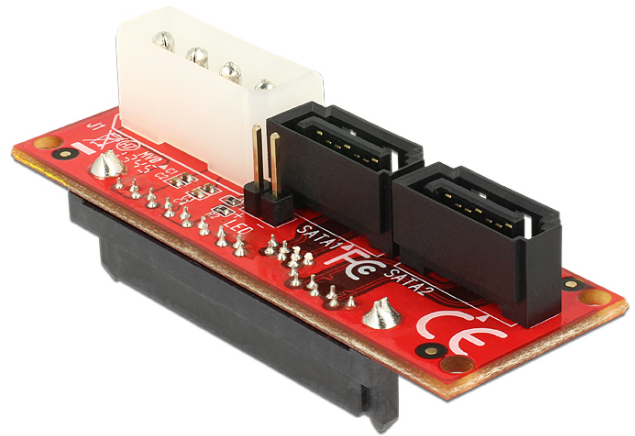

Delock Adapter SAS SFF-8482 ženski > 2 x SATA muški

Opis

Adapter tvrtke Delock može se spojiti na SAS HDD te podržava funkcije Hot Swap (izravno priključivanje bez gašenja), Dual-Porting (dvostruko pristupanje, modus aktivan-aktivan) te usnopljavanje kanala koristeći SAS HDD-ove. Ovaj adapter može se koristiti i sa SATA HDD-ovima.

Napomena

Nije moguće koristiti SAS tvrde diskove sa SATA kontrolerom.

Tehnički podaci

- Priključak:
 - 1 x SAS SFF-8482 ženski
 - 2 x 7-pinski SATA 6 Gb/s, muški
 - 1 x Molex 4-polni muški
 - 1 x LED konektor
- Brzina prijenosa podataka do 6 Gb/s
- Brza zamjena
- Dual-Porting (Active-Active-Mode)
- Mjere (DxŠxV): oko 61 x 21 x 21 mm
- Neovisan o operativnom sustavu, nije potrebna instalacija upravljačkog programa

Preduvjeti sustava

- uređaj sa SAS SFF-8482 muškim priključkom
- SAS kontroler
- Priključni kabel

Sadržaj pakiranja

- Adapter
- Korisnički priručnik

Predmet br. 62469

EAN: 4043619624690

Zemlja podrijetla: Taiwan, Republic of China