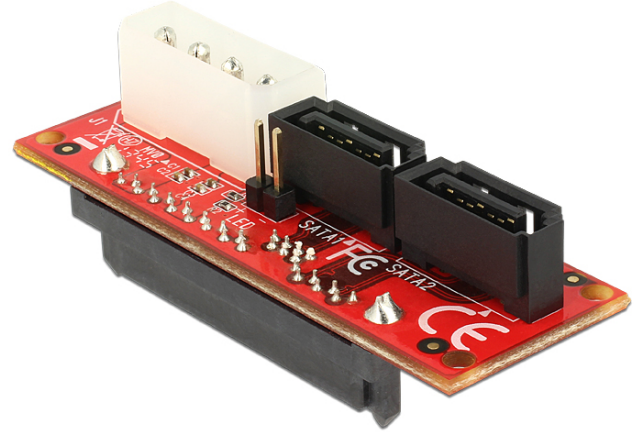

Delock Αντάπτορας SAS SFF-8482 θηλυκός > 2 x SATA αρσενικός

Περιγραφή

Ο αντάπτορας της Delock μπορεί να συνδεθεί σε ένα SAS HDD και υποστηρίζει Hot Swap, Dual-Porting (Λειτουργία Active-Active) και συνδυασμό καναλιών με SAS HDD. Ο αντάπτορας μπορεί επίσης να χρησιμοποιηθεί με SATA HDD.

Σημείωση

Δεν είναι δυνατή η χρήση σκληρών δίσκων SAS με έναν ελεγκτή SATA.

Χαρακτηριστικά

- Συνδετήρας:
 - 1 x θηλυκός SAS SFF-8482
 - 2 x SATA 6 Gb/s 7 ακίδων, αρσενική
 - 1 x Molex 4 ακίδων, αρσενικό
 - 1 x κεφαλή ακίδας LED
- Ρυθμός μεταφοράς δεδομένων της τάξης των 6 Gb/s
- Αλλαγή χωρίς διακοπή λειτουργίας
- Dual-Porting (Active-Active-Mode)
- Διαστάσεις (ΜxΠxΥ): περ. 61 x 21 x 21 mm
- Ανεξαρτήτως λειτουργικού συστήματος, δεν χρειάζεται εγκατάσταση μονάδας

Απαιτήσεις συστήματος

- Συσσκευή με αρσενική θύρα SAS SFF-8482
- Χειριστήριο SAS
- Καλώδιο σύνδεσης

Περιεχόμενα συσκευασίας

- Προσαρμογέας
- Εγχειρίδιο χρήστη

Αρ. προϊόντος 62469

EAN: 4043619624690

Χώρα προέλευσης: Taiwan, Republic of China