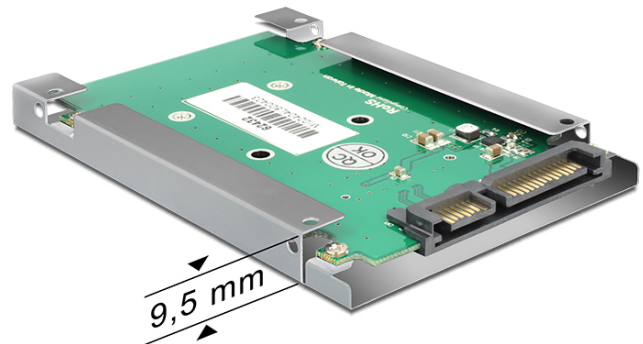

## Delock 22 tűs SATA-átalakító > mSATA 2.5"-os kerettel

### Leírás

Ez a Delock átalakító lehetővé teszi, hogy egy mSATA SSD-t csatlakoztasson teljes méretű vagy félméretű formátumban, amely 2.5"-os merevlemezként használható. Az átalakítót egy 22 tűs SATA-csatolón keresztül telepítheti a rendszer belsejébe.

### Műszaki adatok

- Formátványozó: 2.5"
- Csatlakozó:  
1 x 22 tűs SATA dugós csatlakozó  
1 x mSATA bővítőhely (fél / teljes méret)
- 3,3 V-os mSATA memóriához
- Akár 6 Gb/s sebességű adatátvitel
- Rendszerindításra alkalmas
- Operációs rendszertől független, illesztőprogram telepítése nem szükséges