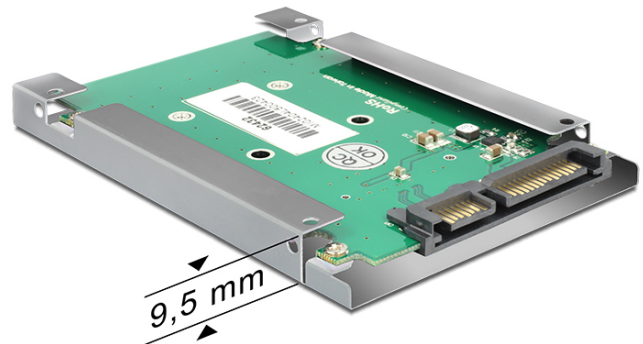

## Delock Konverterare SATA 22-stifts > mSATA med 2.5" ram

### Beskrivning

Denna konverterare från Delock låter dig ansluta en mSATA SSD i halv eller full storlek som kan användas som en 2.5" hårddisk. Konverteraren kan monteras internt i ditt system via ett SATA 22-stifts gränssnitt.

### Specifikationer

- Formfaktor: 2.5"
- Anslutning:  
1 x 22-stifts SATA, hane  
1 x mSATA kortplats (halv storlek / full storlek)
- För 3,3 V mSATA-minne
- Dataöverföringshastighet upp till 6 Gb/s
- Bootbar
- Oberoende av operativsystem, ingen drivrutinsinstallation krävs