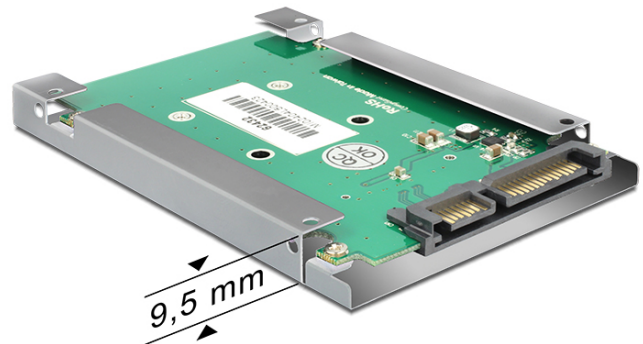

## Delock Pretvarač SATA 22-polni > mSATA s okvirom od 2.5"

### Opis

Ovaj Delock pretvarač omogućuje spajanje mSATA SSD pogona u formatu pola veličine ili pune veličine, koji se može koristiti kao HDD pogon od 2.5". Pretvarač se može ugraditi u kućište sustava putem SATA 22-polnog sučelja.

### Tehnički podaci

- Čimbenik oblika: 2.5"
- Priključak:
  - 1 x 22-polni SATA muški
  - 1 x mSATA utor (polovični / cijeli)
- Za 3,3 V mSATA memoriju
- Brzina prijenosa podataka do 6 Gb/s
- Može se pokrenuti
- Neovisan o operativnom sustavu, nije potrebna instalacija upravljačkog programa