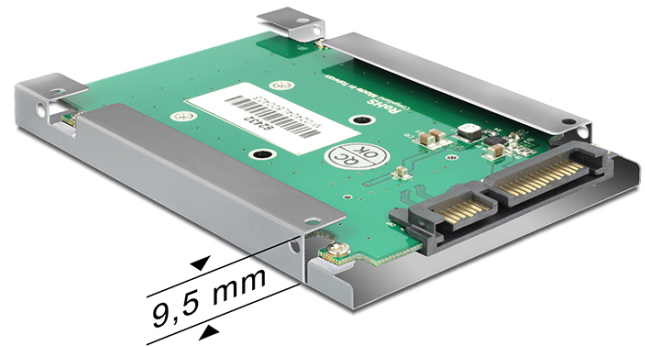

# Delock Μετατροπέας SATA 22 ακίδων > mSATA με Πλαίσιο 2.5"

## Περιγραφή

Αυτός ο μετατροπέας από τη Delock σας δίνει τη δυνατότητα να συνδέσετε δίσκο SSD mSATA σε διαμόρφωση μισού ή πλήρους διαμόρφωσης μπορεί να χρησιμοποιηθεί ως δίσκο 2.5". Ο μετατροπέας μπορεί να τοποθετηθεί στο σύστημά σας εσωτερικά μέσω της διεπαφής SATA 22 ακίδων.

## Χαρακτηριστικά

- Παράγοντας μορφής: 2.5"
- Συνδετήρας:
  - 1 x SATA 22 ακίδων, αρσενικό
  - 1 x υποδοχή mSATA (μισού / πλήρους μεγέθους)
- Για μνήμη mSATA 3,3 V
- Ρυθμός μεταφοράς δεδομένων της τάξης των 6 Gb/s
- Δίσκος επανεκκίνησης
- Ανεξαρτήτως λειτουργικού συστήματος, δεν χρειάζεται εγκατάσταση μονάδας