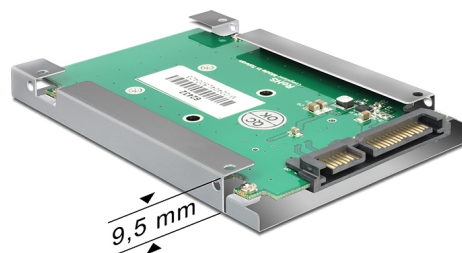

Delock Adaptér SATA 22 pin > mSATA full size s 2.5" rámečkem

Popis

Tento Delock adaptér umožňuje připojení mSATA SSD do half size (polovočního formátu) nebo full size (plného formátu), který může být použit jako 2.5" HDD. Adaptér může být instalován do vašeho systému interně skrze rozhraní SATA 22 pin.

Číslo produktu 62432

EAN: 4043619624324

Země původu: Taiwan,
Republic of China

Balení: White Box

Specifikace

- Provedení: 2.5"
- Konektor:
 - 1 x 22 pin SATA male
 - 1 x mSATA slot (half size / full size)
- Pro 3,3 V mSATA paměť
- Rychlost přenosu dat až 6 Gb/s
- Možnost bootování
- Nezávislé na operačním systémem, nevyžaduje instalaci žádných ovladačů