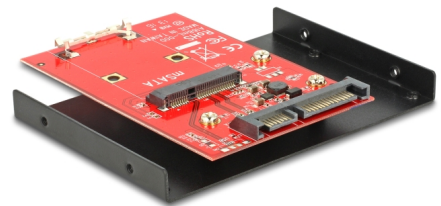

Delock Konverterare SATA 22-stifts > mSATA fullstorlek med 3.5" ram

Beskrivning

Konverteraren från Delock för 3.5"-hårddiskar aktiverar anslutning av en mSATA SSD över SATA 22-stifts port. Med den medföljande metallramen kan du sätta in konverteraren som en 3.5"-hårddisk i systemet.

Artikelnummer 62415

EAN: 4043619624157

Ursprungsland: Taiwan,
Republic of China

Paket: Retail Box

Specifikationer

- Formfaktor: 3.5"
- Anslutning:
 - 1 x SATA 22-stifts hane
 - 1 x mSATA kortplats (halv storlek / full storlek)
- Dataöverföringshastighet upp till 6 Gb/s
- Bootbar
- Spärr för mSATA-modul, fullstorlek passar
- Oberoende av operativsystem, ingen drivrutinsinstallation krävs