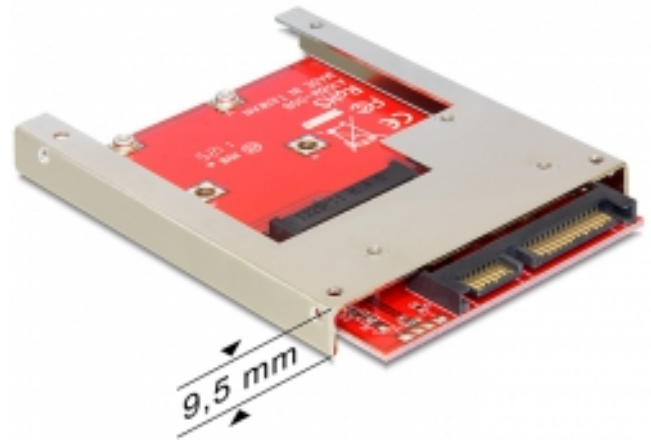

Delock 2.5"-os SATA-átalakító, 22 tűs > 1 x mSATA - 9,5 mm

Leírás

Ez a Delock átalakító lehetővé teszi, hogy egy mSATA SSD-t csatlakoztasson fél méretű vagy teljes méretű formátumban, amely 2.5"-os merevlemezként használható. Az átalakítót egy 22 tűs SATA-csatolón keresztül telepítheti a rendszer belsejébe.

Műszaki adatok

- Csatlakozó:
1 x 22 érintkezős SATA 6 Gb/s dugó >
1 x mSATA bővítőhely (fél / teljes méret)
- Formátányező: 2.5"
- 3,3 V-os mSATA modulhoz
- Akár 6 Gb/s sebességű adatátvitel
- Rendszerindításra alkalmas
- Operációs rendszertől független, illesztőprogram telepítése nem szükséges

Rendszerkövetelmények

- Ingyenes SATA-csatoló

A csomag tartalma

- Átalakító
- Fém keret
- Csavarok
- Használati utasítás

Tételszám 61892

EAN: 4043619618927

Származási hely: Taiwan, Republic Of China

Csomag: Retail Box