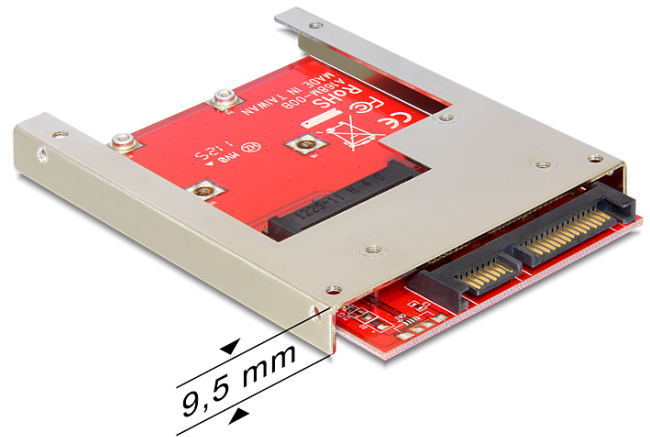

Delock 2.5" pretvarač SATA 22-polni > 1 x mSATA - 9,5 mm

Opis

Ovaj Delockov pretvarač omogućava priključivanje mSATA SSD u pola veličine ili punom formatu, koji se može koristiti kao HDD od 2.5". Pretvarač će se ugraditi u kućište sustava putem SATA 22-polnog sučelja.

Tehnički podaci

- Priključak:
 - 1 x 22-pinski SATA 6 Gb/s, muški >
 - 1 x mSATA utor (polovični / cijeli)
- Čimbenik oblika: 2.5"
- Za 3,3 V mSATA modul
- Brzina prijenosa podataka do 6 Gb/s
- Može se pokrenuti
- Neovisan o operativnom sustavu, nije potrebna instalacija upravljačkog programa

Preduvjeti sustava

- Slobodno SATA sučelje

Sadržaj pakiranja

- Pretvarač
- Metalni okvir
- Vijci
- Korisnički priručnik

Predmet br. 61892

EAN: 4043619618927

Zemlja podrijetla: Taiwan, Republic of China

Pakiranje: Retail Box