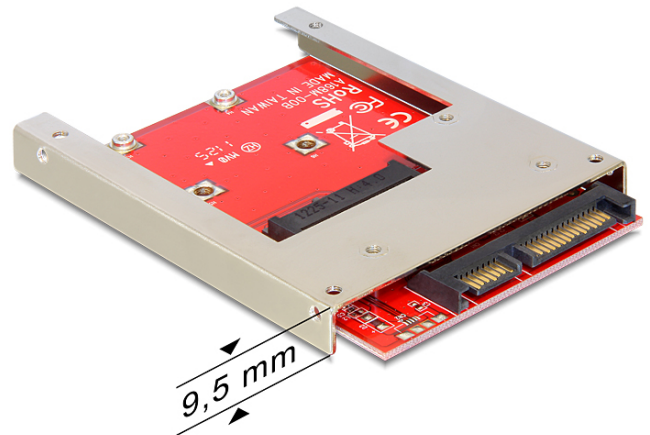

## Delock 2.5" pretvarač SATA 22-polni > 1 x mSATA - 9,5 mm

### Opis

Ovaj Delockov pretvarač omogućava priključivanje mSATA SSD u pola veličine ili punom formatu, koji se može koristiti kao HDD od 2.5". Pretvarač će se ugraditi u kućište sustava putem SATA 22-polnog sučelja.

### Tehnički podaci

- Priključak:  
1 x 22-pinski SATA 6 Gb/s, muški >  
1 x mSATA utor (polovični / cijeli)
- Čimbenik oblika: 2.5"
- Za 3,3 V mSATA modul
- Brzina prijenosa podataka do 6 Gb/s
- Može se pokrenuti
- Neovisan o operativnom sustavu, nije potrebna instalacija upravljačkog programa