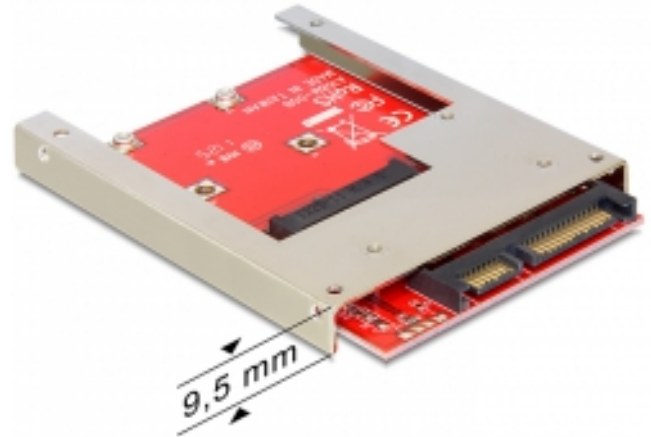

Delock 2.5" Μετατροπέας SATA 22 ακίδων > 1 x mSATA - 9,5 mm

Περιγραφή

Αυτός ο μετατροπέας από τη Delock επιτρέπει τη σύνδεση ενός δίσκου mSATA SSD σε διαμόρφωση μισού ή πλήρους μεγέθους που μπορεί να χρησιμοποιηθεί ως δίσκος HDD 2.5". Ο μετατροπέας μπορεί να τοποθετηθεί στο σύστημά σας εσωτερικά μέσω μιας διεπαφής SATA 22 ακίδων.

Χαρακτηριστικά

- Συνδετήρας:
 - 1 x SATA 6 Gb/s 22 ακίδων, αρσενική >
 - 1 x υποδοχή mSATA (μισού / πλήρους μεγέθους)
- Παράγοντας μορφής: 2.5"
- Για μονάδα mSATA 3,3 V
- Ρυθμός μεταφοράς δεδομένων της τάξης των 6 Gb/s
- Δίσκος επανεκκίνησης
- Ανεξαρτήτως λειτουργικού συστήματος, δεν χρειάζεται εγκατάσταση μονάδας

Απαιτήσεις συστήματος

- Μια ελεύθερη διεπαφή SATA

Περιεχόμενα συσκευασίας

- Μετατροπέας
- Μεταλλικό πλαίσιο
- βίδες
- Εγχειρίδιο χρήστη

Αρ. προϊόντος 61892

EAN: 4043619618927

Χώρα προέλευσης: Taiwan, Republic Of China