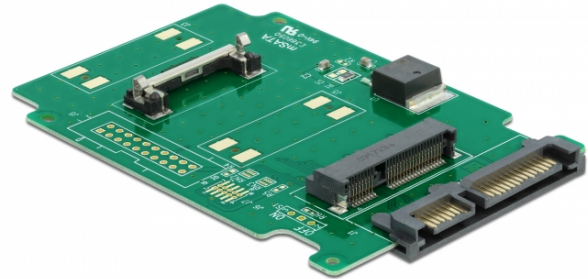

Pretvarač SATA 22-polni na mSATA pune veličine

Opis

Ovaj pretvarač tvrtke Delock omogućava spajanje mSATA modula. Pri uporabi modula mSATA u formatu polovične dimenzije, Delock adapter 65228 može se koristiti za produžetak modula u format pune dimenzije. Pretvarač će se ugraditi u kućište sustava putem SATA 22-polnog sučelja.

Tehnički podaci

- Priključak:
 - 1 x 22-pinski SATA, muški
 - 1 x mSATA utor (cijeli)
- Za 3,3 V mSATA modul
- Radna temperatura: -40 °C ~ 85 °C
- Temperatura skladištenja: -50 °C ~ 95 °C
- Mjere (DxŠxV): oko 100 x 65 x 8 mm
- Neovisan o operativnom sustavu, nije potrebna instalacija upravljačkog programa

Preduvjeti sustava

- Slobodno 22-polno SATA sučelje

Sadržaj pakiranja

- Pretvarač
- Vijci

Predmet br. 61881

EAN: 4043619618811

Zemlja podrijetla: China

Pakiranje: Retail Box