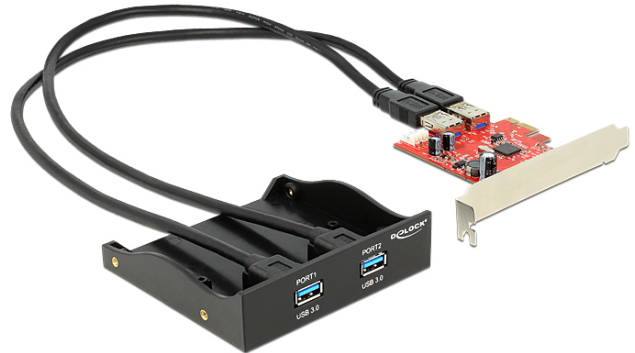

Delock Prednja ploča s 2 x USB 3.0 uključujući PCI Express karticu

Opis

USB 3.0 Delock prednja ploča može se ugraditi u slobodno ležište računala od 3.5" ili 5.25", a spaja se interno pomoću isporučene PCI Express kartice. Proširuje sustav za dva USB 3.0 priključka na prednjoj strani. Tako možete priključiti različite USB uređaje poput priključne stanice, čitača kartica, vanjskog kućišta.

Tehnički podaci

- Priključak:
Prednja ploča:
vanjski: 2 x USB 3.0 Tipa-A, ženski
unutarnji: 2 x USB 3.0 Tipa-A, muški s priključnim kabelom
PCI Express kartica:
unutarnji: 2 x USB 3.0 Tipa-A, ženski
1 x Molex 4-pinski priključak za napajanje
- Brzina prijenosa podataka do:
SuperSpeed 5 Gbps,
Hi-Speed 480 Mbps,
Full-Speed 12 Mbps,
Low-Speed 1.5 Mbps
- USB 3.0 kabel prednje ploče spaja se interno u PCI Express karticu
- Duljina internog USB 3.0 kabela: cca 60 cm

Sadržaj pakiranja

- Prednja ploča od 3.5" USB 3.0 s priključnim kabelom
- PCI Express kartica USB 3.0
- Okvir za 5.25"
- Vijci
- CD s upravljačkim programom
- Korisnički priručnik

Predmet br. 61775

EAN: 4043619617753