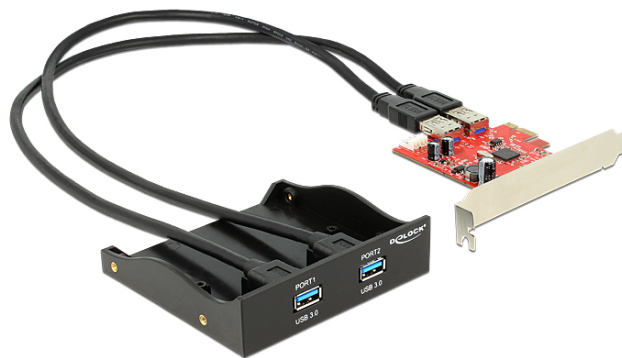

Delock Πίνακας πρόσοψης με 2 x USB 3.0 μαζί με κάρτα PCI Express

Περιγραφή

Αυτός ο πίνακας πρόσοψης USB 3.0 από την Delock μπορεί να εγκατασταθεί σε μια ελεύθερη υποδοχή 3.5" ή 5.25" του υπολογιστή σας και να συνδεθεί εσωτερικά με χρήση της κάρτας PCI Express που συμπεριλαμβάνεται. Επεκτείνει το σύστημά σας κατά δύο θύρες USB 3.0 στην μπροστινή πλευρά. Έτσι μπορείτε να συνδέσετε διαφορετικές συσκευές USB όπως π.χ. σταθμό βάσης, αναγνώστη καρτών, εξωτερικό περιβλήμα.

Προδιαγραφές

- Συνδετήρας:
Πίνακας πρόσοψης:
εξωτερικά: 2 x USB 3.0 τύπου-A, θηλυκό
εσωτερικά: 2 x αρσενικό USB 3.0 τύπου-A με καλώδιο σύνδεσης
Κάρτα PCI Express:
εσωτερικά: 2 x USB 3.0 τύπου-A, θηλυκό
1 x συνδετήρας τροφοδοσίας 4 ακροδεκτών Molex
- Ταχύτητα μεταφοράς δεδομένων έως και:
SuperSpeed 5 Gbps,
Hi-Speed 480 Mbps,
Full-Speed 12 Mbps,
Low-Speed 1.5 Mbps
- Καλώδιο USB 3.0 του πίνακα πρόσοψης που θα συνδεθεί εσωτερικά με την κάρτα PCI Express
- Μήκος εσωτερικού καλωδίου USB 3.0: περίπου 60 εκ.

Περιεχόμενα συσκευασίας

- 3.5" Μπροστινός πίνακας USB 3.0 με καλώδιο σύνδεσης
- Κάρτα PCI Express USB 3.0
- Πλαίσιο 5.25"
- βίδες
- CD με πρόγραμμα οδήγησης
- Εγχειρίδιο χρήστη

Αρ. προϊόντος 61775

EAN: 4043619617753