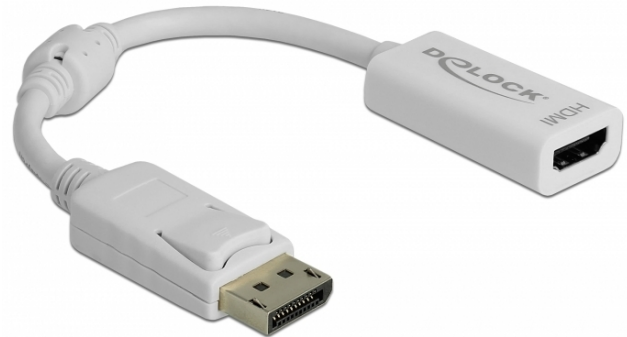

## Adapter DisplayPort 1.1 hane > HDMI hona passiv vit

### Beskrivning

Denna adapter från Delock möjliggör anslutning av en HDMI-bildskärm till ditt system via ett ledigt DisplayPort-gränssnitt.

**22 cm**

### Specifikationer

- Anslutning:  
1 x DisplayPort 20-stift, hane >  
1 x HDMI-A 19-stift, hona
- Kringkretsar: NXP PTN3361
- DisplayPort 1.1 och High Speed HDMI specifikationer
- Passiv omvandlare (level shifter), endast lämplig för grafikkort med DP++ utmatning
- Upplösning upp till: 1920 x 1200 @ 60 Hz (beroende på systemet och ansluten maskinvara)
- Standby-detektering, standbyläget går automatiskt till viloläge
- 1 x ferritkärna
- Kabellängd utan kontakter: ca. 12 cm
- Färg: vit
- Oberoende av operativsystem, ingen drivrutinsinstallation krävs