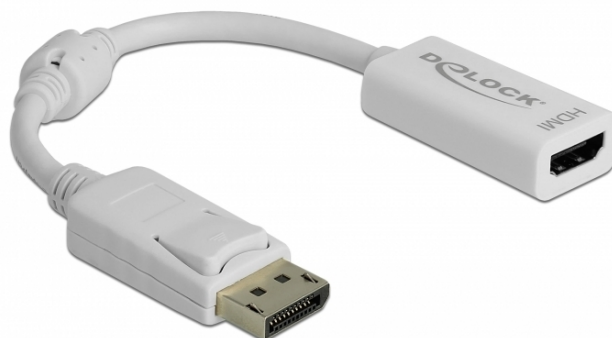

Delock Adattatore DisplayPort 1.1 maschio > HDMI femmina passivo bianco

Descrizione

Questo adattatore Delock consente di collegare un monitor HDMI al proprio sistema tramite un'interfaccia DisplayPort libera.

22 cm

Specifiche

- Connettori:
1 x DisplayPort a 20 pin maschio >
1 x HDMI-A a 19 pin femmina
- Chipset: NXP PTN3361
- DisplayPort 1.1 e High Speed HDMI specifica
- Convertitore passivo (traslatore di livello), adatto solo per schede grafiche con uscita DP++
- Risoluzione fino a 1920 x 1200 @ 60 Hz (a seconda del sistema e dell'hardware collegato)
- Rilevamento in standby, dalla modalità standby passa automaticamente in modalità sleep
- 1 x nucleo di ferrite
- Lunghezza del cavo senza connettori: ca. 12 cm
- Colore: bianco
- Sistema operativo indipendente, non è necessaria l'installazione del driver

Requisiti di sistema

- Un porta DisplayPort DP++ femmina disponibile

Contenuto della confezione

- Adattatore DisplayPort per HDMI

Articolo n. 61767

EAN: 4043619617678

Paese di origine: China

Pacchetto: • Retail Box