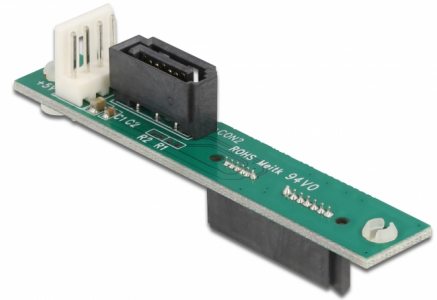

# Delock Adapter SATA Slim 13 Pin zu SATA

## Kurzbeschreibung

Der Delock Adapter ermöglicht es ein CD oder DVD Laufwerk mit SATA Slim Schnittstelle, über den Standard SATA 7Pin Port eines Mainboards oder Controllers anzuschließen.

**Artikel-Nr. 61667**

## Spezifikation

- Anschlüsse: SATA Slim 7+6 Pin > SATA 7 Pin
- Stromanschluss: 4 Pin Floppy
- Spannung: 5 V
- Abmaße (L/B/H) inkl. Steckerhöhe: 68.5 x 22.75 x 12.2 mm