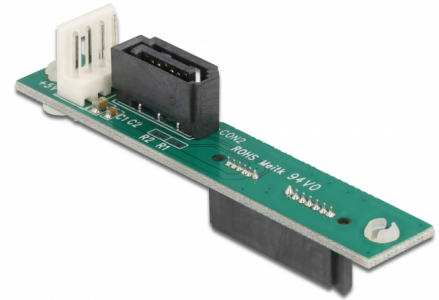

Delock Adapter SATA Slim 13 Pin zu SATA

Beschreibung

Der Delock Adapter ermöglicht es ein CD oder DVD Laufwerk mit SATA Slim Schnittstelle, über den Standard SATA 7Pin Port eines Mainboards oder Controllers anzuschließen.

Artikel-Nr. 61667

EAN: 4043619616671

Ursprungsland: China

Verpackung:
Wiederverschließbare
Tüte

Technische Daten

- Anschlüsse: SATA Slim 7+6 Pin > SATA 7 Pin
- Stromanschluss: 4 Pin Floppy
- Spannung: 5 V
- Abmaße (L/B/H) inkl. Steckerhöhe: 68.5 x 22.75 x 12.2 mm

Systemvoraussetzungen

- CD/DVD Laufwerk mit SATA Slim Anschluss und Mainboard oder Controller mit einem freien SATA 7 Pin Port

Packungsinhalt

- Adapter
- 2 x Schrauben

Abbildungen