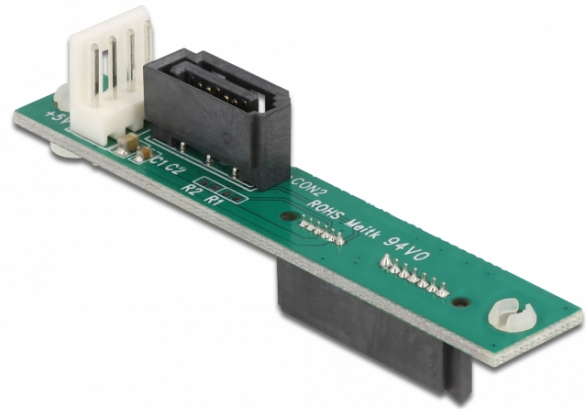

Delock Adapter SATA Slim 13 Pin zu SATA

Kurzbeschreibung

Der Delock Adapter ermöglicht es ein CD oder DVD Laufwerk mit SATA Slim Schnittstelle, über den Standard SATA 7Pin Port eines Mainboards oder Controllers anzuschließen.

Spezifikation

- Anschlüsse: SATA Slim 7+6 Pin > SATA 7 Pin
- Stromanschluss: 4 Pin Floppy
- Spannung: 5 V
- Abmaße (L/B/H) inkl. Steckerhöhe: 68.5 x 22.75 x 12.2 mm

Systemvoraussetzungen

- CD/DVD Laufwerk mit SATA Slim Anschluss und Mainboard oder Controller mit einem freien SATA 7 Pin Port

Packungsinhalt

- Adapter
- 2 x Schrauben

Artikel-Nr. 61667

EAN: 4043619616671

Ursprungsland: China

Verpackung: Wiederverschließbare Tüte

Abbildungen