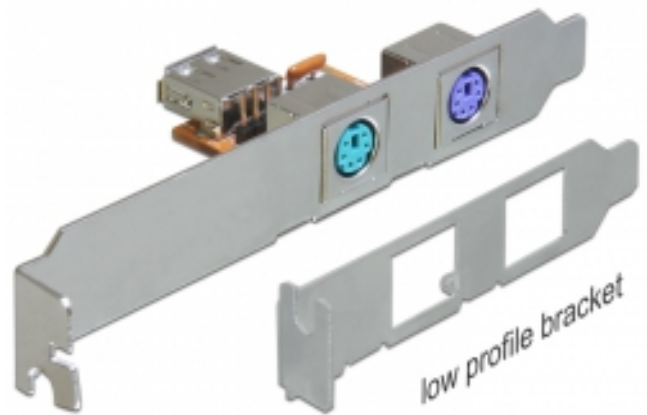

Delock Hátsó USB-konzol > 2 x PS/2

Leírás

Ezzel a Delock gyártmányú USB-PS2 kártyával két PS2 komponenst, például egy billentyűzetet és egy egeret csatlakoztathat a számítógépe belső USB-portjába.

Műszaki adatok

- Csatlakozó:
 - külső: 2 x PS/2 hüvely
 - belső: 1 x USB 2.0 A típusú hüvely / 1 x 4 érintkezős USB 2.0 érintkezős csatlakozó
- A OHCI, UHCI-specifikáció támogatása
- Hot Plug, Plug & Play

Rendszerkövetelmények

- Windows 2000/XP/Server-2003/Vista/7/8/8.1/10, Linux, Mac
- PC egy szabad illesztőhellyel
- Egy szabad USB-csatlakozó

A csomag tartalma

- Hátsó USB-konzol > 2 x PS/2
- USB kábel
- Kisméretű konzol
- Használati utasítás