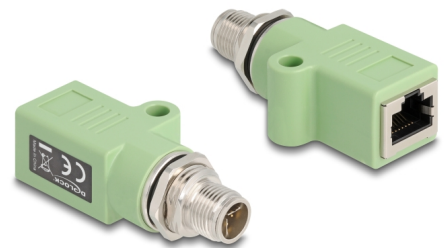

Delock M12 Αντάπτορας Κωδικοποίησης X των 8 pin αρσενικός προς RJ45 θηλυκό Cat.5e με οπή τοποθέτησης ίσια σε πράσινο χρώμα

Περιγραφή

Αυτός ο βιομηχανικός αντάπτορας Ethernet της Delock μπορεί να χρησιμοποιηθεί σε διάφορα εξαρτήματα με συνδέσμους M12, π.χ. για μηχανικό έλεγχο ή αυτοματοποίηση.

?? ??? ????????????

Ο αντάπτορας μπορεί να προσκολληθεί σε έναν δίσκο με την αντίστοιχη εγκοπή.

Αρ. προϊόντος 60681

EAN: 4043619606818

Χώρα προέλευσης: China

Συσκευασία: Τσαντάκι με φερμουάρ

Προδιαγραφές

- Συνδετήρας:
 - 1 x M12 αρσενικό 8 ακίδων με κωδικοποίηση X
 - 1 x θηλυκός RJ45
- Προδιαγραφές Cat.5e
- Διαστάσεις εγκατάστασης: 16,1 x 13,6 mm
- Με οπή τοποθέτησης
- Διάμετρος εσοχής σύνδεσης: περ. 2,7 mm
- Υλικό περιβλήματος: PVC / μεταλλική
- Θωρακισμένο (STP)
- M16 εξωτερικό σπείρωμα
- Επιχρυσωμένες επαφές
- τάση λειτουργίας: μέγ. 50 V
- Ρεύμα:
 - M12: μέγιστο 0,5 A
 - RJ45: μέγιστο 1,5 A
- Θερμοκρασία λειτουργίας: -40 °C ~ 85 °C

- Τάξη προστασίας: IP67 (M12), IP20 (RJ45)
- Χρώμα: πράσινο
- Διαστάσεις (ΜxΠxΥ): περ. 59,6 x 20,0 x 19,0 mm

Περιεχόμενα συσκευασίας

- Προσαρμογέας M12

Εικόνες

Γενικά

Χαρακτηριστικά:	Cat. 5e
-----------------	---------

Διεπαφή

Συνδετήρας 1:	1 x M12 αρσενικό 8 ακίδων με κωδικοποίηση X
Συνδετήρας 2:	1 x θηλυκός RJ45

Τεχνικά χαρακτηριστικά

Θερμοκρασία λειτουργίας:	-40 °C ~ 85 °C
--------------------------	----------------