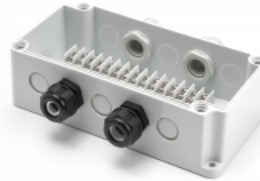

Delock Installációs ház kábel bemenetekkel 200 x 100 x 70 mm nagyságú szürke

Leírás

Ez a Delock üres ház illeszkedhet különböző eszközökhöz pl. huzalozott lemezekhez, vagy kapcsolókhöz és záró elemekhez, és megvédi azokat kosztól, portól és szennyeződésektől. A ház IP65 védelemmel bír és ideális kültéri használatra.

Kábel bemenetekkel

Tömbszelencék csatlakoztathatók a ház oldalára, hogy a kábeleket azon keresztül lehessen abba bevezetni.

Műszaki adatok

- Falra szerelhető
- Védelmi besorolás: IP65
- 10 x kábel bemeneti nyílás
- Környezeti hőmérséklet: -40 °C ~ 80 °C
- Anyaga: ABS
- Szín: szürke
- Méretek (HxSzxM): kb. 200 x 100 x 70 mm

Tételszám 60491

EAN: 4043619604913

Származási hely: China

Csomag: White Box

A csomag tartalma

- Installációs ház

Képek

General	
Mounting type:	Falra szerelhető
Technical characteristics	
Storage temperature:	-40 °C ~ 80 °C
Védelmi besorolás:	IP65
Physical characteristics	
Készült:	ABS
Hosszúság:	200 mm
Width:	100 mm
Height:	70 mm
Szín:	szürke