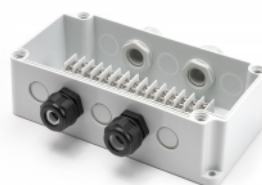

Delock Alloggiamento per l'installazione con entrate cavi 200 x 100 x 70 mm grigio

Descrizione

Questo alloggiamento vuoto Delock può essere dotato di vari componenti, ad esempio schede di circuito, interruttori o morsettiere e li protegge da sporco, polvere e umidità. L'alloggiamento dispone di una protezione IP65 ed è ideale per l'uso esterno.

Con ingressi cavo

Sui lati dell'alloggiamento possono essere montati dei pressacavi per far passare i cavi.

Specifiche

- Montaggio a parete
- Grado di protezione: IP65
- 10 x passacavi
- Temperatura ambientale: -40 °C ~ 80 °C
- Materiale: ABS
- Colore: grigio
- Dimensioni (LxPxA): ca. 200 x 100 x 70 mm

Articolo n. 60491

EAN: 4043619604913

Paese di origine: China

Pacchetto: White Box

Contenuto della confezione

- Alloggiamento per l'installazione

Immagini

General	
Mounting type:	Montaggio a parete
Technical characteristics	
Storage temperature:	-40 °C ~ 80 °C
Grado di protezione:	IP65
Physical characteristics	
Material:	ABS
Lunghezza:	200 mm
Width:	100 mm
Height:	70 mm
Colour:	grigio