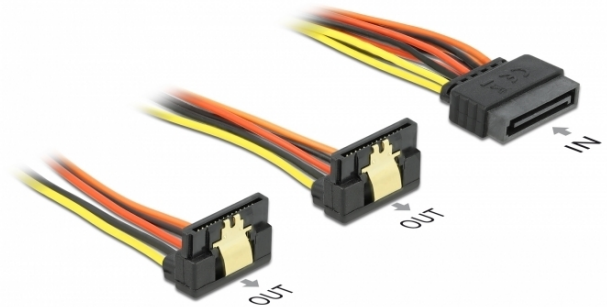

Kabel SATA 15-pinskog električnog priključka s funkcijom latching > 2 x SATA 15-pinski električni ženski 30 cm

Opis

Ovaj kabel tvrtke Delock može napajati dva SATA uređaja preko jednog slobodnog SATA 15-pinskog električnog spojnika za napajanje. Metalne spojnice na ženskom i zazor na muškom spojniku omogućavaju čvrsto uglavljivanje kabela.

**30 cm**

Tehnički podaci

- Priključak:
 - 1 x SATA 15-pinski električni muški s funkcijom latching >
 - 2 x SATA 15-pinski električni muški s metalnom spojnicom
- Verzija s 5 vodiča za napajanje (žuti = 12 V, crni = masa, crveni = 5 V, narančasti = 3,3 V)
- Presjek kabela: 20 AWG
- Sa zlatnim metalnim kopčama
- Duljina zajedno s priključkom: oko 30 cm

Preduvjeti sustava

- Izvor napajanja sa slobodnim SATA priključkom za napajanje

Sadržaj pakiranja

- Kabel napajanja

Predmet br. 60159

EAN: 4043619601592

Zemlja podrijetla: China

Pakiranje: Plastična vrećica sa zip zatvaračem

Slike

Interface

priključak: 1 x SATA 15-polni muški

Priključak 1: 2 x SATA 15-polni ženski

Physical characteristics

Conductor gauge: 20 AWG

Duljina kabela bez konektora: 30 cm