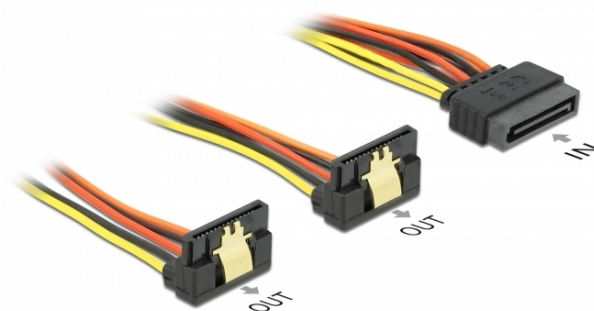

Αρσενικό καλώδιο ρεύματος SATA των 15 ριπ με λειτουργία κλειδώματος > θηλυκά καλώδια ρεύματος 2 x SATA των 15 ριπ με 30 εκ.

Περιγραφή

Αυτό το καλώδιο της Delock μπορεί να παρέχει ρεύμα σε δύο συσκευές SATA μέσω ενός ελεύθερου συνδέσμου ρεύματος SATA των 15 ριπ της παροχής ρεύματος. Τα μεταλλικά κλεισίματα στο θηλυκό και το διάκενο στο αρσενικό διαβεβαιώνουν το γεγονός πως το καλώδιο κλείνει στη σωστή θέση.

**30 cm**

Χαρακτηριστικά

- Συνδετήρας:
Αρσενικό καλώδιο ρεύματος 1 x SATA των 15 ριπ με λειτουργία κλειδώματος > Θηλυκό καλώδιο ρεύματος 2 x SATA των 15 ριπ με μεταλλικό κλείσιμο
- Έκδοση με 5 σύρματα τροφοδοσίας (κίτρινο = 12 V, μαύρο = GND, κόκκινο = 5 V, πορτοκαλί = 3,3 V)
- Μετρητής καλωδίου: 20 AWG
- Με μεταλλικά κλιπ χρυσού χρώματος
- Μήκος συμπεριλ. συνδέσμου: περ. 30 cm

Απαιτήσεις συστήματος

- Τροφοδοτικό με δωρεάν βύσμα τροφοδοσίας SATA

Περιεχόμενα συσκευασίας

- Καλώδιο τροφοδοσίας

Αρ. προϊόντος 60159

EAN: 4043619601592

Χώρα προέλευσης: China

Συσκευασία: Τσαντάκι με φερμουάρ

Εικόνες

Interface	
σύνδεσμος :	1 x SATA 15 ακίδων, αρσενικό
Συνδετήρας 1:	2 x SATA 15 ακίδων, θηλυκή
Physical characteristics	
Conductor gauge:	20 AWG
Μήκος καλωδίου χωρίς το σύνδεσμο:	30 cm