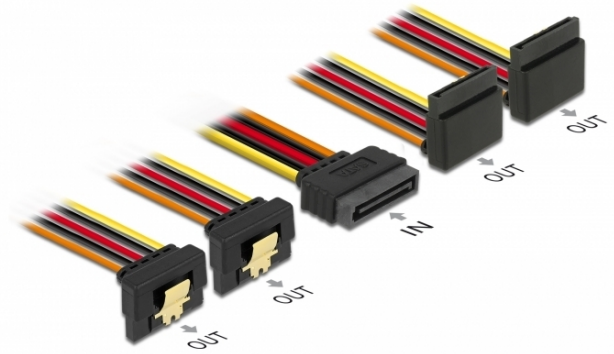

Kabel SATA 15-stifts hane med strömförsörjning och låsspärr > SATA 15-stifts honor med strömförsörjning 2 x ner / 2 x upp, 50 cm

Beskrivning

Denna kabel av Delock kan tillhandahålla ström till fyra SATA-enheter via en ledig SATA 15-stifts anslutning från kraftkällan. Metallblecken på honan och marginalutrymmet på hanan säkerställer att kabeln säkert klickar på plats.

50 cm

Specifikationer

- Anslutning:
1 x SATA 15-stifts hane med strömförsörjning och låsspärr >
4 x SATA 15-stifts hona med metallbleck (2 x ner / 2 x upp)
- Version med 5 strömledningar (Gul = 12 V, Svart = GND, Röd = 5 V, Orange = 3,3 V)
- Sladdstorlek: 22 AWG
- Med guldfärgade metallklämmor
- Längd inkl. kontakter: ca 50 cm

Systemkrav

- Strömförsörjning med en ledig SATA-strömanslutning

Paketets innehåll

- Strömssladd

Artikelnummer 60155

EAN: 4043619601554

Ursprungsland: China

Paket: Zippåse

Bilder

**Interface**

kontakt: 1 x SATA 15-stifts hane

Kontakt 1: 4 x SATA 15 pin reseptacle

Physical characteristics

Conductor gauge: 22 AWG

Kabellängd utan kontakter: 50 cm