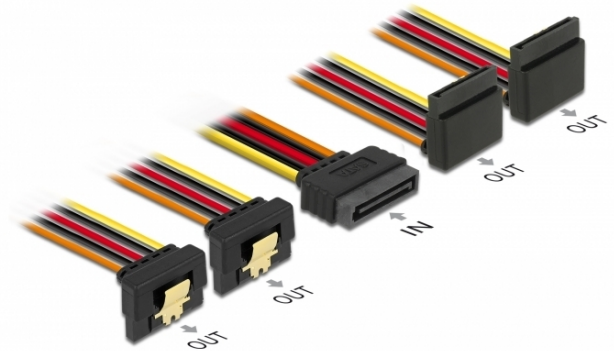

Kabel SATA 15-pinskog električnog priključka s funkcijom latching > SATA 15-pinski električni ženski 2 x dolje / 2 x gore 50 cm

Opis

Ovaj kabel tvrtke Delock može napajati četiri SATA uređaja preko jednog slobodnog SATA 15-pinskog električnog spojnika za napajanje. Metalne spojnice na ženskom i zazor na muškom spojniku omogućavaju čvrsto uglavljivanje kabela.

**50 cm**

Tehnički podaci

- Priključak:
 - 1 x SATA 15-pinski električni muški s funkcijom latching >
 - 4 x SATA 15-pinski električni muški s metalnom spojnicom (2 x dolje / 2 x gore)
- Verzija s 5 vodiča za napajanje (žuti = 12 V, crni = masa, crveni = 5 V, narančasti = 3,3 V)
- Presjek kabela: 22 AWG
- Sa zlatnim metalnim kopčama
- Duljina zajedno s priključkom: oko. 50 cm

Preduvjeti sustava

- Izvor napajanja sa slobodnim SATA priključkom za napajanje

Sadržaj pakiranja

- Kabel napajanja

Predmet br. 60155

EAN: 4043619601554

Zemlja podrijetla: China

Pakiranje: Plastična vrećica sa zip zatvaračem

Slike

Interface

priključak: 1 x SATA 15-polni muški

Priključak 1: 4 x SATA 15 pin reseptacle

Physical characteristics

Conductor gauge: 22 AWG

Duljina kabela bez konektora: 50 cm