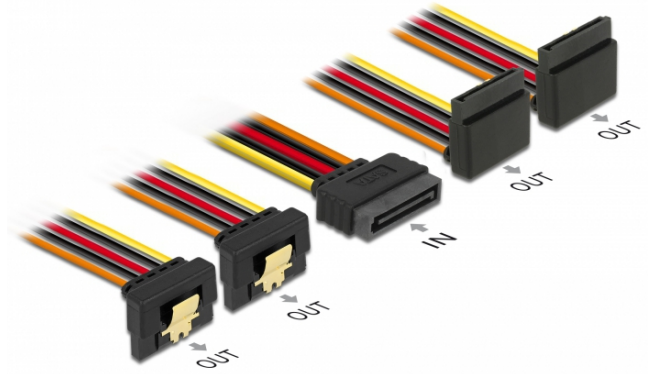

Delock Kabel SATA 15-stifts hane med strömförsörjning och låsspär \gt SATA 15-stifts honor med strömförsörjning 2 x ner / 2 x upp, 30 cm

Beskrivning

Denna kabel av Delock kan tillhandahålla ström till fyra SATA-enheter via en ledig SATA 15-stifts anslutning från kraftkällan. Metallblecken på honan och marginalutrymmet på hane säkerställer att kabeln säkert klickar på plats.

ca. 30 cm

Specifikationer

- Anslutning:
1 x SATA 15-stifts hane med strömförsörjning och låsspär \gt
4 x SATA 15-stifts hona med metallbleck (2 x ner / 2 x upp)
- Version med 5 strömledningar (Gul = 12 V, Svart = GND, Röd = 5 V, Orange = 3,3 V)
- Sladdstorlek: 22 AWG
- Med guldfärgade metallklämmor
- Längd inkl. kontakter: ca 30 cm

Systemkrav

- Strömförsörjning med en ledig SATA-strömanslutning

Paketets innehåll

- Strömssladd

Artikelnummer 60154

EAN: 4043619601547

Ursprungsland: China

Paket: Poly bag

Bilder

Interface	
kontakt:	1 x SATA 15-stifts hane
Kontakt 1:	4 x SATA 15 pin reseptacle
Physical characteristics	
Conductor gauge:	22 AWG
Kabellängd utan kontakter:	30 cm