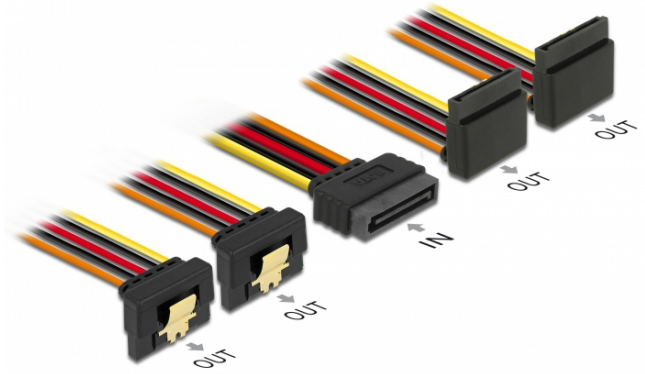

# Delock Kabel SATA 15-pinskog električnog priključka s funkcijom latching > SATA 15-pinski električni ženski 2 x dolje / 2 x gore 30 cm

## Opis

Ovaj kabel tvrtke Delock može napajati četiri SATA uređaja preko jednog slobodnog SATA 15-pinskog električnog spojnika za napajanje. Metalne spojnice na ženskom i zazor na muškom spojniku omogućavaju čvrsto uglavljivanje kabela.

## Tehnički podaci

- Priključak:
  - 1 x SATA 15-pinski električni muški s funkcijom latching >
  - 4 x SATA 15-pinski električni muški s metalnom spojnicom (2 x dolje / 2 x gore)
- Verzija s 5 vodiča za napajanje (žuti = 12 V, crni = masa, crveni = 5 V, narančasti = 3,3 V)
- Presjek kabela: 22 AWG
- Sa zlatnim metalnim kopčama
- Duljina zajedno s priključkom: oko. 30 cm

## Slike

Interface

connector: 1 x SATA a 15 pin maschio

Connettore 1: 4 x SATA 15 pin reseptacle

Physical characteristics

Conductor gauge: 22 AWG

Lunghezza del cavo senza connettori: 30 cm