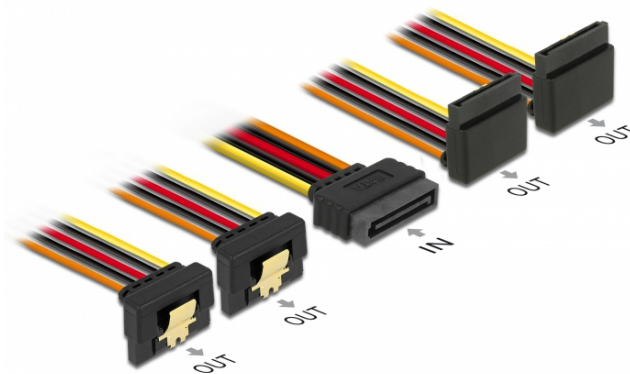

Delock Αρσενικό καλώδιο ρεύματος SATA των 15 pin με λειτουργία κλειδώματος > θηλυκά καλώδια ρεύματος SATA των 15 pin με 2 x κάτω / 2 x πάνω 15 εκ.

Περιγραφή

Αυτό το καλώδιο της Delock μπορεί να παρέχει ρεύμα σε τέσσερα συσκευές SATA μέσω ενός ελεύθερου συνδέσμου ρεύματος SATA των 15 pin της παροχής ρεύματος. Τα μεταλλικά κλεισίματα στο θηλυκό και το διάκενο στο αρσενικό διαβεβαιώνουν το γεγονός πως το καλώδιο κλείνει στη σωστή θέση.

ca. 30 cm

Προδιαγραφές

- Συνδετήρας:
Αρσενικό καλώδιο ρεύματος 1 x SATA των 15 pin με λειτουργία κλειδώματος > Θηλυκό καλώδιο ρεύματος 4 x SATA των 15 pin με μεταλλικό κλείσιμο (2 x κάτω / 2 x πάνω)
- Έκδοση με 5 σύρματα τροφοδοσίας
(κίτρινο = 12 V, μαύρο = GND, κόκκινο = 5 V, πορτοκαλί = 3,3 V)
- Μετρητής καλωδίου: 22 AWG
- Με μεταλλικά κλιπ χρυσού χρώματος
- Μήκος συμπεριλ. συνδέσμου: περ. 30 cm

Απαιτήσεις συστήματος

- Τροφοδοτικό με δωρεάν βύσμα τροφοδοσίας SATA

Περιεχόμενα συσκευασίας

- Καλώδιο τροφοδοσίας

Αρ. προϊόντος 60154

EAN: 4043619601547

Χώρα προέλευσης: China

Συσκευασία: Poly bag

Εικόνες

| Interface | |
|-------------------------------|----------------------------|
| priključak: | 1 x SATA 15-polni muški |
| Priključak 1: | 4 x SATA 15 pin reseptacle |
| Physical characteristics | |
| Conductor gauge: | 22 AWG |
| Duljina kabela bez konektora: | 30 cm |