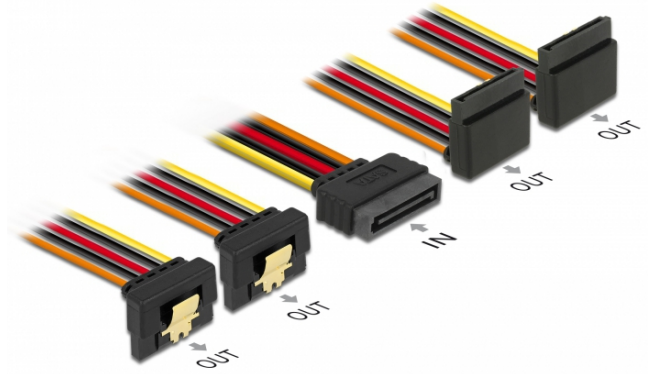

Delock Kabel SATA 15-stifts hane med strömförsörjning och låsspärr > SATA 15-stifts honor med strömförsörjning 2 x ner / 2 x upp, 15 cm

Beskrivning

Denna kabel av Delock kan tillhandahålla ström till fyra SATA-enheter via en ledig SATA 15-stifts anslutning från kraftkällan. Metallblecken på honan och marginalutrymmet på hanan säkerställer att kabeln säkert klickar på plats.

ca. 15 cm

Specifikationer

- Anslutning:
1 x SATA 15-stifts hane med strömförsörjning och låsspärr >
4 x SATA 15-stifts hona med metallbleck (2 x ner / 2 x upp)
- Version med 5 strömledningar (Gul = 12 V, Svart = GND, Röd = 5 V, Orange = 3,3 V)
- Sladdstorlek: 22 AWG
- Med guldfärgade metallklämmor
- Längd inkl. kontakter: ca 15 cm

Systemkrav

- Strömförsörjning med en ledig SATA-strömanslutning

Paketets innehåll

- Strömssladd

Artikelnummer 60153

EAN: 4043619601530

Ursprungsland: China

Paket: Poly bag

Bilder

Interface	
kontakt:	1 x SATA 15-stifts hane
Kontakt 1:	4 x SATA 15 pin reseptacle
Physical characteristics	
Conductor gauge:	22 AWG
Kabellängd utan kontakter:	15 cm