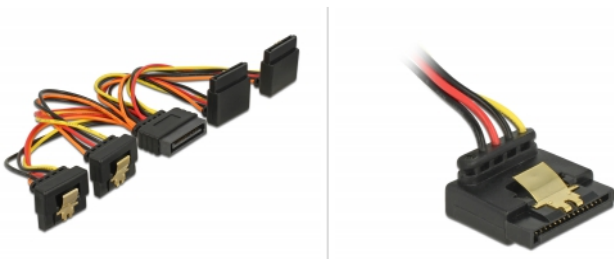

Delock Kabel SATA 15-pinskog električnog priključka s funkcijom latching > SATA 15-pinski električni ženski 2 x dolje / 2 x gore 15 cm

Opis

Ovaj kabel tvrtke Delock može napajati četiri SATA uređaja preko jednog slobodnog SATA 15-pinskog električnog spojnika za napajanje. Metalne spojnice na ženskom i zazor na muškom spojniku omogućavaju čvrsto uglavljivanje kabela.

ca. 15 cm

Tehnički podaci

- Priključak:
 - 1 x SATA 15-pinski električni muški s funkcijom latching >
 - 4 x SATA 15-pinski električni muški s metalnom spojnicom (2 x dolje / 2 x gore)
- Verzija s 5 vodiča za napajanje (žuti = 12 V, crni = masa, crveni = 5 V, narančasti = 3,3 V)
- Presjek kabela: 22 AWG
- Sa zlatnim metalnim kopčama
- Duljina zajedno s priključkom: oko. 15 cm

Preduvjeti sustava

- Izvor napajanja sa slobodnim SATA priključkom za napajanje

Sadržaj pakiranja

- Kabel napajanja

Predmet br. 60153

EAN: 4043619601530

Zemlja podrijetla: China

Pakiranje: Poly bag

Slike

Interface

connector: 1 x SATA a 15 pin maschio

Connettore 1: 4 x SATA 15 pin reseptacle

Physical characteristics

Conductor gauge: 22 AWG

Lunghezza del cavo senza connettori: 15 cm