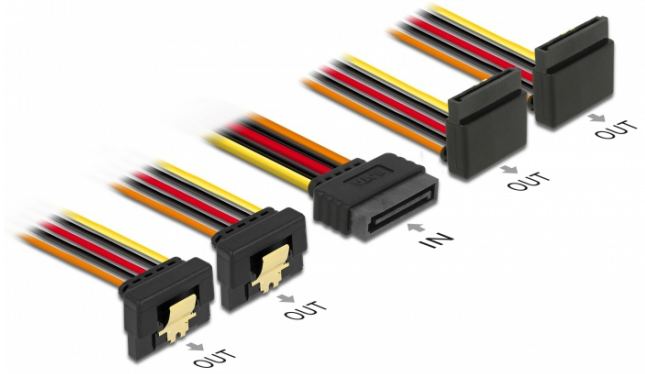

Delock Kabel SATA 15-pinskog električnog priključka s funkcijom latching > SATA 15-pinski električni ženski 2 x dolje / 2 x gore 15 cm

Opis

Ovaj kabel tvrtke Delock može napajati četiri SATA uređaja preko jednog slobodnog SATA 15-pinskog električnog spojnika za napajanje. Metalne spojnice na ženskom i zazor na muškom spojniku omogućavaju čvrsto uglavljivanje kabela.

ca. 15 cm

Tehnički podaci

- Priključak:
 - 1 x SATA 15-pinski električni muški s funkcijom latching >
 - 4 x SATA 15-pinski električni muški s metalnom spojnicom (2 x dolje / 2 x gore)
- Verzija s 5 vodiča za napajanje (žuti = 12 V, crni = masa, crveni = 5 V, narančasti = 3,3 V)
- Presjek kabela: 22 AWG
- Sa zlatnim metalnim kopčama
- Duljina zajedno s priključkom: oko. 15 cm

Preduvjeti sustava

- Izvor napajanja sa slobodnim SATA priključkom za napajanje

Sadržaj pakiranja

- Kabel napajanja

Predmet br. 60153

EAN: 4043619601530

Zemlja podrijetla: China

Pakiranje: Poly bag

Slike

Interface

connector: 1 x SATA a 15 pin maschio

Connettore 1: 4 x SATA 15 pin reseptacle

Physical characteristics

Conductor gauge: 22 AWG

Lunghezza del cavo senza connettori: 15 cm