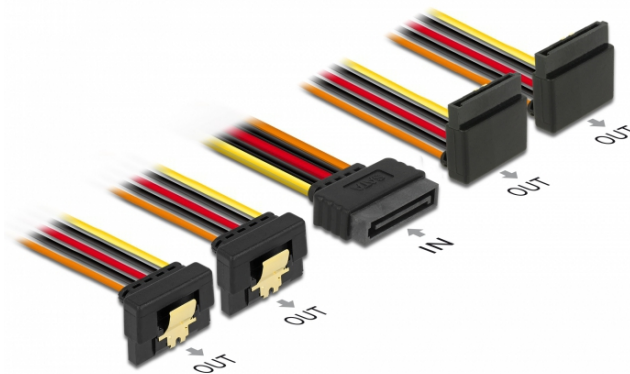

Delock Αρσενικό καλώδιο ρεύματος SATA των 15 pin με λειτουργία κλειδώματος > θηλυκά καλώδια ρεύματος SATA των 15 pin με 2 x κάτω / 2 x πάνω 15 εκ.

Περιγραφή

Αυτό το καλώδιο της Delock μπορεί να παρέχει ρεύμα σε τέσσερα συσκευές SATA μέσω ενός ελεύθερου συνδέσμου ρεύματος SATA των 15 pin της παροχής ρεύματος. Τα μεταλλικά κλεισίματα στο θηλυκό και το διάκενο στο αρσενικό διαβεβαιώνουν το γεγονός πως το καλώδιο κλείνει στη σωστή θέση.

ca. 15 cm

Προδιαγραφές

- Συνδετήρας:
Αρσενικό καλώδιο ρεύματος 1 x SATA των 15 pin με λειτουργία κλειδώματος > Θηλυκό καλώδιο ρεύματος 4 x SATA των 15 pin με μεταλλικό κλείσιμο (2 x κάτω / 2 x πάνω)
- Έκδοση με 5 σύρματα τροφοδοσίας
(κίτρινο = 12 V, μαύρο = GND, κόκκινο = 5 V, πορτοκαλί = 3,3 V)
- Μετρητής καλωδίου: 22 AWG
- Με μεταλλικά κλιπ χρυσού χρώματος
- Μήκος συμπεριλ. συνδέσμου: περ. 15 cm

Απαιτήσεις συστήματος

- Τροφοδοτικό με δωρεάν βύσμα τροφοδοσίας SATA

Περιεχόμενα συσκευασίας

- Καλώδιο τροφοδοσίας

Αρ. προϊόντος 60153

EAN: 4043619601530

Χώρα προέλευσης: China

Συσκευασία: Poly bag

Εικόνες

Interface	
priključak:	1 x SATA 15-polni muški
Priključak 1:	4 x SATA 15 pin reseptacle
Physical characteristics	
Conductor gauge:	22 AWG
Duljina kabela bez konektora:	15 cm