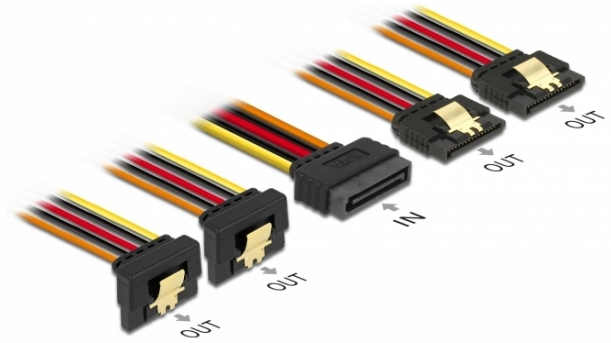

Kabel SATA 15-pinskog električnog priključka s funkcijom latching > SATA 15-pinski električni ženski 2 x ravni / 2 x dolje 50 cm

Opis

Ovaj kabel tvrtke Delock može napajati četiri SATA uređaja preko jednog slobodnog SATA 15-pinskog električnog spojnika za napajanje. Metalne spojnice na ženskom i zazor na muškom spojniku omogućavaju čvrsto uglavljivanje kabela.

50 cm

Tehnički podaci

- Priključak:
  - 1 x SATA 15-pinski električni muški s funkcijom latching >
  - 4 x SATA 15-pinski električni muški s metalnom spojnicom (2 x ravni / 2 x dolje)
- Verzija s 5 vodiča za napajanje (žuti = 12 V, crni = masa, crveni = 5 V, narančasti = 3,3 V)
- Presjek kabela: 22 AWG
- Sa zlatnim metalnim kopčama
- Duljina zajedno s priključkom: oko. 50 cm

Preduvjeti sustava

- Izvor napajanja sa slobodnim SATA priključkom za napajanje

Sadržaj pakiranja

- Kabel napajanja

Predmet br. 60152

EAN: 4043619601523

Zemlja podrijetla: China

Pakiranje: Plastična vrećica sa zip zatvaračem

Slike