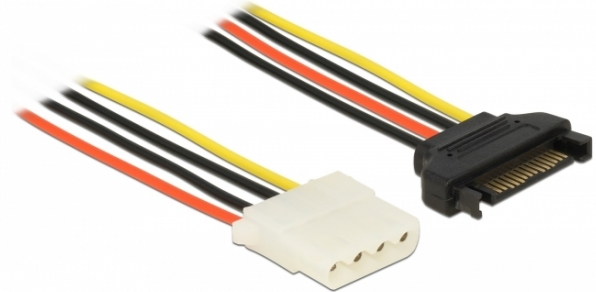

Delock Power Cable SATA 15 pin male > 4 pin female 50 cm

Περιγραφή

This power cable enables you to connect a device with 4 pin power connector to a PC power supply with SATA 15 pin interface.

**50 cm**

Χαρακτηριστικά

- Connector: 15 pin SATA male > 4 pin female
- Power connector for 4 pin
- Cable gauge: 18 AWG
- Cable length: ca. 50 cm

Περιεχόμενα συσκευασίας

- SATA power cable

Αρ. προϊόντος 60137

EAN: 4043619601370

Χώρα προέλευσης: China

Συσκευασία: Τσαντάκι με φερμουάρ

Εικόνες