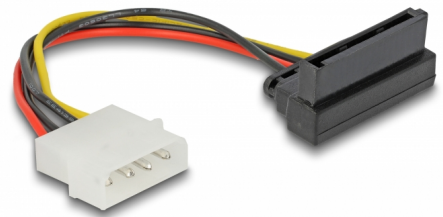

Delock Kabel Power SATA HDD > 4 Pin Stecker – gewinkelt

Beschreibung

Mit diesem Stromkabel können Sie den Anschluss der herkömmlichen ATX Netzteile in das SATA Format zur Stromversorgung für SATA Laufwerke umwandeln. Der abgewinkelte SATA Stecker, lässt das Kabel von der Festplatte nach oben wegführen, sodass Sie trotz Platzproblemen Ihr Laufwerk anschließen können.

16 cm

Artikel-Nr. 60104

EAN: 4043619601042

Ursprungsland: China

Verpackung:
Wiederverschließbare
Tüte

Technische Daten

- Stromanschlussadapter für SATA HDD
- Anschluss: 15 Pin SATA gewinkelt 90° oben > 4 Pin
- Kabellänge:
 - ca. 11,8 cm (ohne Konnektor)
 - ca. 15 cm (mit Konnektor)

Packungsinhalt

- Stromkabel