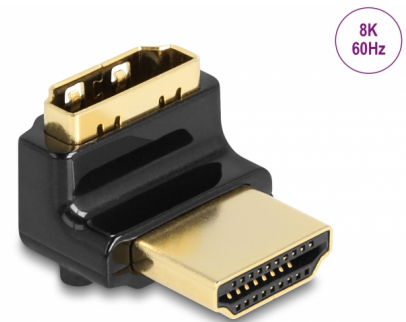

Delock HDMI-adapter hane till hona 90° uppåtvinklad 8K 60 Hz metall

Beskrivning

Med den här HDMI-kabeln från Delock kan porten på en HDMI-enhet, t.ex. en plattskärm, vinklas 90°. Detta gör det enklare att ansluta en HDMI-kabel om det befintliga HDMI-uttaget är svåråtkomligt.

Artikelnummer 60017

EAN: 4043619600175

Ursprungsland: China

Paket: Zippåse

Specifikationer

- Anslutning:
 - 1 x HDMI hane
 - 1 x HDMI hona vinklad
- High Speed HDMI with Ethernet (HEC) specifikation
- Vinklad 90° uppåt
- Metallchassi
- Guldpläterade kontakter
- Upplösning upp till: 7680 x 4320 @ 60 Hz (beroende på systemet och ansluten maskinvara)
- Mått (LxBxH): ca 22 x 18 x 15 mm
- Färg: svart

Systemkrav

- Ett ledigt HDMI-uttag

Paketets innehåll

- HDMI adapter

Bilder

Interface

| | |
|------------|-----------------|
| Kontakt 1: | 1 x HDMI-A hane |
| Kontakt 2: | 1 x HDMI-A hona |

Technical characteristics