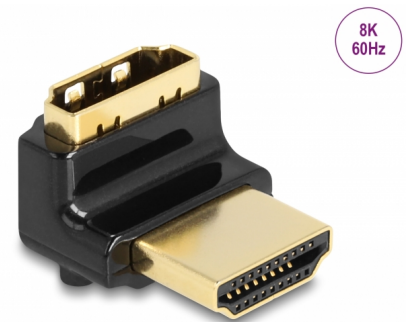

Delock Adaptateur HDMI mâle à femelle, 90° coudé vers le haut 8K 60 Hz, métallique

Description

Avec cet adaptateur HDMI de Delock, la prise d'un appareil HDMI, comme un écran plat, peut être angulé à 90°. Cela facilite la connexion d'un câble HDMI si la prise HDMI existante est difficile d'accès.

N° produit 60017

EAN: 4043619600175

Pays d'origine: China

Emballage: Sac polyvalent à fermeture éclair

Spécifications techniques

- Connecteurs :
 - 1 x HDMI mâle
 - 1 x HDMI femelle coudé
- Spécification High Speed HDMI with Ethernet (HEC)
- Angulé à 90° vers le haut
- Boîtier métallique
- Contacts plaqués or
- Résolution jusqu'à 7680 x 4320 @ 60 Hz (selon le système et le matériel connecté)
- Dimensions (LxlxH) : env. 22 x 18 x 15 mm
- Couleur : noir

Configuration système requise

- Une connexion HDMI disponible

Contenu de l'emballage

- Adaptateur HDMI

Image

Interface

Connecteur 1:	1 x HDMI-A mâle
Connecteur 2:	1 x HDMI-A femelle

Technical characteristics

Maximum screen resolution:	7680 x 4320 @ 60 Hz 3840 x 2160 @ 144Hz
----------------------------	--

Physical characteristics

Longueur:	22 mm
Width:	18 mm
Height:	15 mm
Couleur:	noir