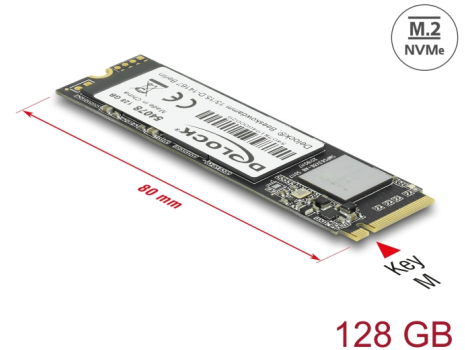

Delock M.2 SSD PCIe / NVMe Key M 2280 - 128 GB

Beschreibung

Dieses Flash Modul von Delock ist ein Speicher im M.2 Format für die PCIe / NVMe Schnittstelle. Mit seinen 80 mm Länge weist es den Formfaktor 2280 auf. Das Modul unterstützt PCIe x4 und besitzt die Revision 3.0. Die hohe Lese- und Schreibgeschwindigkeit unterstützen eine schnelle Datenübertragung, auch großer Datenmengen, was besonders im Foto- und Videobereich wichtig ist.

Artikel-Nr. 54078

EAN: 4043619540785

Ursprungsland: China

Verpackung:
Antistatikhülle

Technische Daten

- Anschluss:
1 x 67 Pin M.2 Key M Stecker
- Speicherkapazität: 128 GB
- Schnittstelle: PCIe x4 Rev. 3.0
- Controller: SMI SM2263XT
- Maximale Lesegeschwindigkeit: 1800 MB/s
- Maximale Schreibgeschwindigkeit: 700 MB/s
- Leistungsaufnahme: max. 2 W
- MTBF: 1.000.000 Stunden
- Flash Typ: TLC
- Maximale Schreibzyklen: 1000
- Lagerungstemperatur: -55 °C ~ 115 °C
- Betriebstemperatur: 0 °C ~ 70 °C
- Schock: 1500G
- Betriebsvibration: 16G
- Luftfeuchtigkeit: 5 ~ 98 %
- Unterstützt TRIM
- Unterstützt S.M.A.R.T.
- Unterstützt NVM Express (NVMe) 1.3

- Maße (LxBxH): ca. 80,0 x 22,0 x 2,1 mm

Systemvoraussetzungen

- Ein freier M.2 Key M Slot auf PCIe Basis

Packungsinhalt

- M.2 SSD

Abbildungen

Schnittstelle

| | |
|------------|------------------------------|
| Anschluss: | 1 x 67 Pin M.2 Key M Stecker |
|------------|------------------------------|

Physikalische Eigenschaften

| | |
|---------|---------|
| Länge: | 80,0 mm |
| Breite: | 22,0 mm |
| Höhe: | 2,1 mm |

Herstellerinformation

| | |
|----------|-------------------|
| Strasse | Beeskowdamm 13/15 |
| PLZ | 14167 |
| Ort | Berlin |
| Land | Deutschland |
| E-Mail | info@delock.de |
| Webseite | www.delock.de |