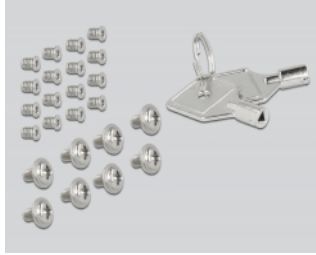

- Korisnički priručnik

Slike