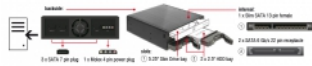

Delock 5.25" mobil beépítő keret 1 db. keskeny kivitelű 5.25" meghajtóhoz és 2 db. 2.5" SATA HDD vagy SSD-hez

Leírás

Ezt a Delock mobil beépítő keretet (mobil rack) a számítógépház egy szabad, 5.25" meghajtó helyébe lehet beszerezni. A kerethez egy keskeny (slim) kivitelű meghajtó és két 2.5"-os SATA merevlemez is rögzíthető. A "hot plug" funkció lehetővé teszi a merevlemez-meghajtó működés közbeni cseréjét.

Műszaki adatok

- 5.25" bővítőhelyre szerelhető
- Csatlakozó:
 - belül:
 - 1 x Slim SATA 13 érintkezős hüvely
 - 2 x 22 érintkezős SATA 6 Gb/s hüvely
 - hátlap:
 - 3 x SATA 7 érintkezős dugó
 - 1 x 4 tűs Molex-tápcsatlakozó
- 2.5"-es SATA HDD / SSD meghajtóhoz való:
 - Legfeljebb 12,5 mm magasságú HDD
 - Legfeljebb 6 Gb/s adatátviteli sebességű SATA HDD / SSD-hez alkalmas
 - 5 V HDD / SSD támogatása
- Akár 6 Gb/s sebességű adatátvitel
- Mobil beépítő keret kulcsos reteszeléssel a 2.5"-os meghajtó nyíláshoz
- 2 x LED jelzőfény a tápfeszültség és elérés jelzéséhez
- 1 db hűtőventillátor a hátoldalon 40 mm x 40 mm x 10 mm
- Méretek (H x Sz x M): kb. 149,7 x 146,2 x 42,2 mm
- Hot Swap
- Operációs rendszertől független, illesztőprogram telepítése nem szükséges

Rendszerkövetelmények

- PC 1 db szabad 5.25"-es bővítőhellyel
- 3 szabad SATA porttal rendelkező számítógép
- Tápegység egy szabad 4 érintkezős SATA tápcsatlakozóval
- 3 db SATA adatkábel

A csomag tartalma

- Mobil keret
- 2 db kulcs
- 12 x-as csavar
- Használati utasítás

Tételszám 47230

EAN: 4043619472307

Származási hely: China

Csomag: Retail Box

Képek

General

Formaténevező:	5.25"
Suitable for data medium:	Höhe bis 12,5 mm 2.5" SSD vagy HDD 5.25"