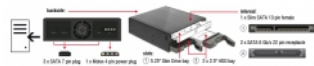

Delock Rack Mobile da 5.25" per 1 x 5.25" Slim Drive + 2 x 2.5" SATA HDD / SSD

Descrizione

Questo rack mobile Delock può essere installato in un bay libero di un PC da 5.25" possono essere installati al telaio un'unità sottile e due dischi rigidi SATA da 2.5". La funzione hot swap consente lo scambio del disco rigido durante il funzionamento.

Specifiche

- Adatto a un bay da 5.25"
- Connettori:
 - interno:
 - 1 x Slim SATA a 13 pin femmina
 - 2 x SATA 6 Gb/s a 22 pin femmina
 - retro:
 - 3 x SATA a 7 pin maschio
 - 1 x spina di alimentazione Molex a 4 pin
- Adatto per HDD / SSD SATA da 2.5":
 - Altezza HDD fino a 12,5 mm
 - HDD / SSD SATA fino a 6 Gb/s
 - supporta HDD / SSD 5 V
- Frequenza di trasferimento dati fino a 6 Gb/s
- Rack mobile con serratura a chiave per i bay da 2.5"
- 2 x LED per alimentazione e accesso
- 1 x ventola da 40 x 40 mm x 10 mm sul retro
- Dimensioni (LxPxA): ca. 149,7 x 146,2 x 42,2 mm
- Hot Swap
- Sistema operativo indipendente, non è necessaria l'installazione del driver

Requisiti di sistema

- PC con un alloggiamento da 5.25" disponibile
- PC con 3 porte SATA libere
- Alimentazione elettrica con un connettore di alimentazione a 4 pin
- 3 cavo dati SATA

Contenuto della confezione

- Rack Mobile
- 2 x chiave
- 12 x viti
- Manuale utente

Articolo n. 47230

EAN: 4043619472307

Paese di origine: China

Pacchetto: Retail Box

Immagini

General	
Παράγοντας μορφής:	5.25"
Suitable for data medium:	Höhe bis 12,5 mm 2.5" SSD ή HDD 5.25"
Technical characteristics	
Ρυθμός μεταφοράς δεδομένων:	6 Gb/s
Physical characteristics	
Υλικό περιβλήματος:	αλουμίνιο
Μήκος:	149,70 mm
Width:	146,20 mm
Height:	42,20 mm
Χρώμα:	μαύρο