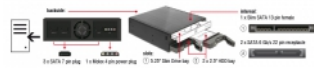

Příslušenství