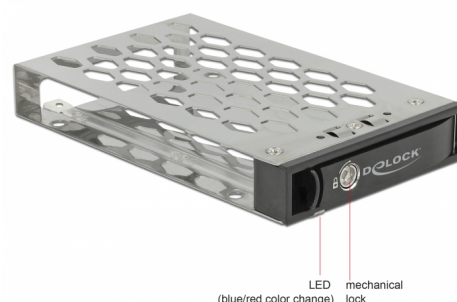

# Delock Tavă de intrare pentru rasteluri mobile, pentru 1 x SATA / SAS SSD / hard disk de 2.5", pentru rasteluri mobile 47228, 47232, 47233, 47235

## Descriere scurta

Această tavă interioară de la Delock pentru rackuri mobile permite instalarea unei unități SATA/HDD SAS sau SSD cu interfața de 2.5" și este compatibilă cu rackurile 47228, 47232, 47233 și 47235.

## Specification

- Adecvat pentru hard diskuri/unități SSD SATA / SAS de 2.5":  
Înălțime hard disk de până la 15 mm
- Cu mecanism de blocare cu cheie

## Pachetul contine

- Tavă de intrare pentru rasteluri mobile
- 2 x cheie
- 4 x șuruburi