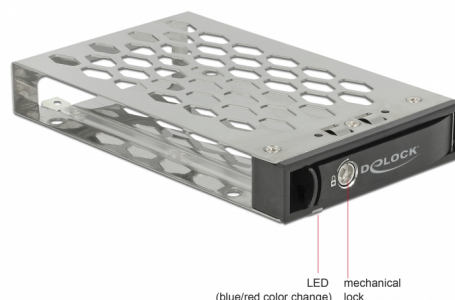

# Delock Φορητό ράφι φατνίου για δίσκο 1 x 2.5" SATA / SAS HDD / SSD για φορητό ράφι 47228, 47232, 47233, 47235

## Περιγραφή

Αυτό το κινητό ράφι με εσωτερικό δίσκο από τη Delock επιτρέπει την εγκατάσταση ενός δίσκου 2.5" SATA / SAS HDD ή SSD και είναι συμβατό με το κινητό ράφι 47228, 47232, 47233 και 47235.

## Χαρακτηριστικά

- Κατάλληλο για SATA / SAS HDD / SSD 2.5":  
Ύψος HDD έως 15 mm
- Με πλήκτρο κλειδώματος

## Περιεχόμενα συσκευασίας

- Φορητό ράφι φατνίου
- 2 x πλήκτρα
- 4 x βίδες