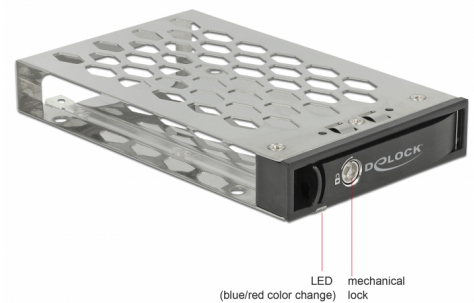

Delock Plateau d'entrée de rack mobile pour 1 x SATA / SAS SSD / disque dur 2.5" pour rack mobile 47228, 47232, 47233, 47235

Description

Ce plateau intérieur de rack mobile Delock permet l'installation d'un SSD ou d'un disque dur SATA / SAS 2.5" et est compatible avec le rack mobile 47228, 47232, 47233 et 47235.

N° produit 47229

EAN: 4043619472291

Pays d'origine: China

Emballage: Retail Box

Spécifications techniques

- Convient à 2.5" SATA / SAS HDD / SSD :
Disques durs jusqu'à 15 mm de hauteur
- Avec verrouillage à clé

Configuration système requise

- Rack mobile 47228, 47232, 47233 ou 47235 de Delock

Contenu de l'emballage

- Plateau d'entrée de rack mobile
- 2 x clé
- 4 x vis

Image

General

Suitable for data medium:	2.5" SSD ou HDD height up to 15.0 mm
---------------------------	--