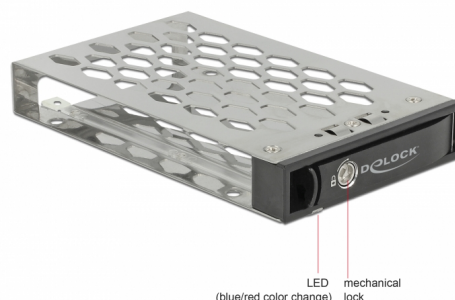

# Delock Bandeja de entrada para bastidor móvil para 1 x SATA / SAS SSD / unidad de disco duro de 2.5" para bastidor móvil 47228, 47232, 47233, 47235

## Descripción

Esta bandeja interna para bastidor móvil de Delock permite la instalación de una unidad de estado sólido o una unidad de disco duro SATA/SAS de 2.5" y es compatible con el bastidor móvil 47228, 47232, 47233 y 47235.

## Especificación técnica

- Adecuado para unidades de estado sólido o unidades de disco duro SATA / SAS de 2.5":  
Altura de la unidad de disco duro de hasta 15 mm
- Con cerradura

## Contenido del paquete

- Bandeja de entrada para bastidor móvil
- 2 x llave
- 4 x tornillo